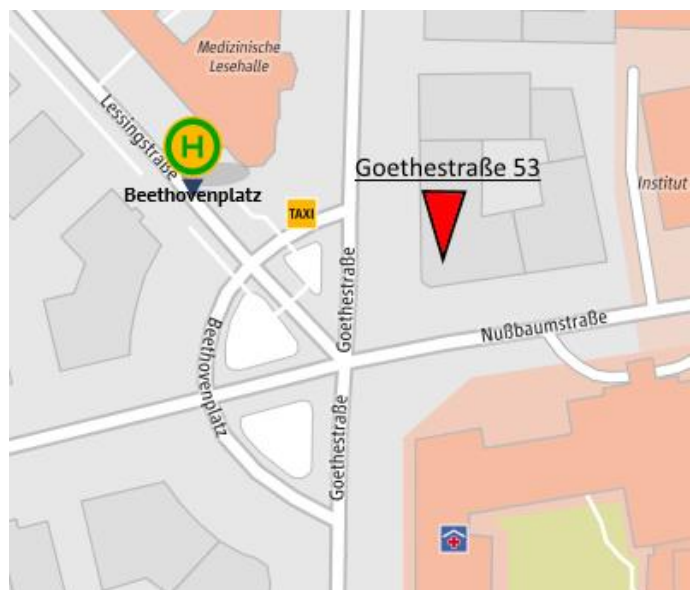

**Allgemeiner Integrationskurs 171**  
**Modul 18/Orientierungskurs**

**Kursstart:** Mittwoch, 13.05.2026

**Sprachniveau:** Orientierungskurs

**Kurzeiten:** Montag bis Freitag  
09:30 –12:45 Uhr

**Kursort:** Goethestraße 53, 80336 München

MVV

**U3/U6 Goetheplatz**

**Bus 68** (Richtung Silberhornstraße) oder  
oder **Bus 58** (Richtung Hauptbahnhof)  
Haltestelle **Beethovenplatz**

Integrationskurse werden gefördert durch: