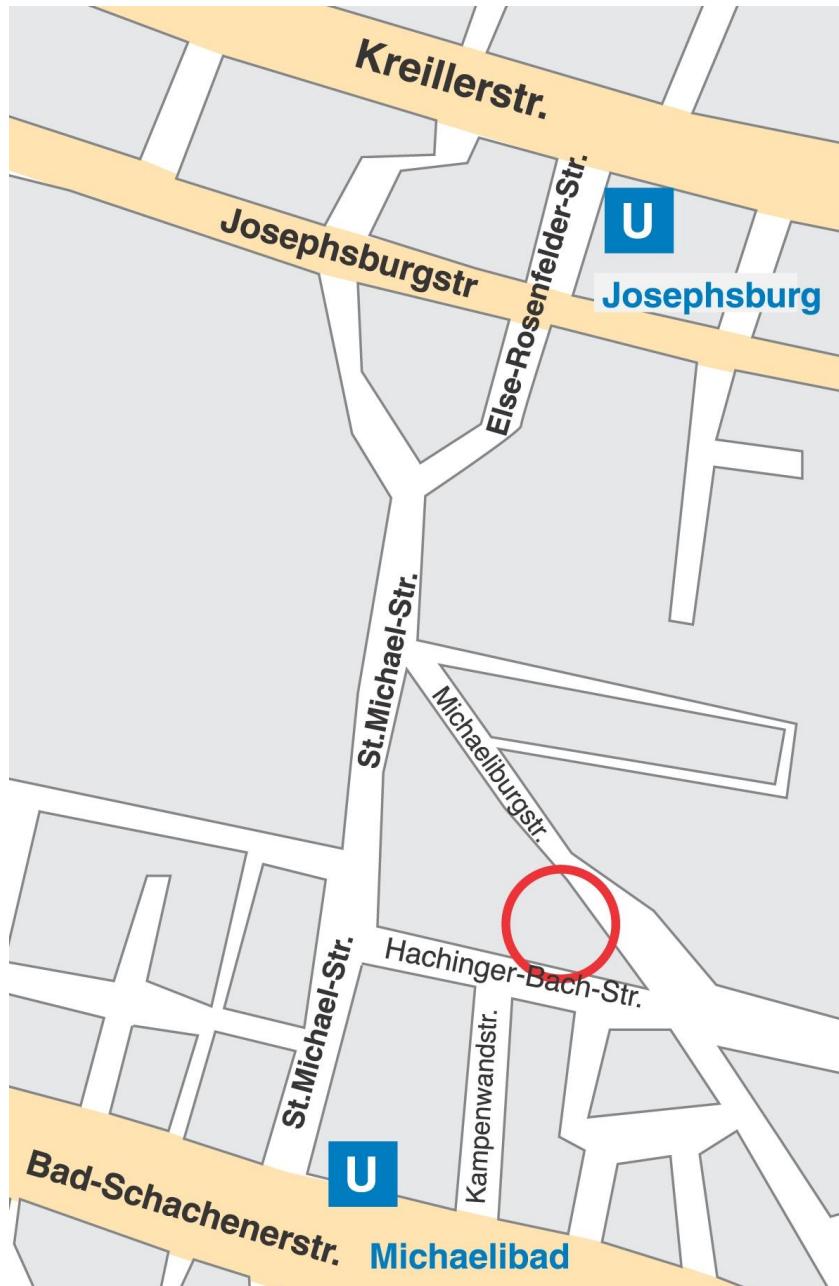

**Kreisverband München**

Haus für Kinder „Am Hachinger Bach“  
Hachinger-Bach-Straße 11  
81671 München

**Bayerisches  
Rotes  
Kreuz**

## So sind wir zu finden:

München – Berg am Laim

**MVV:**

U5 „Michaelibad“ oder  
U2 „Josephsburg“