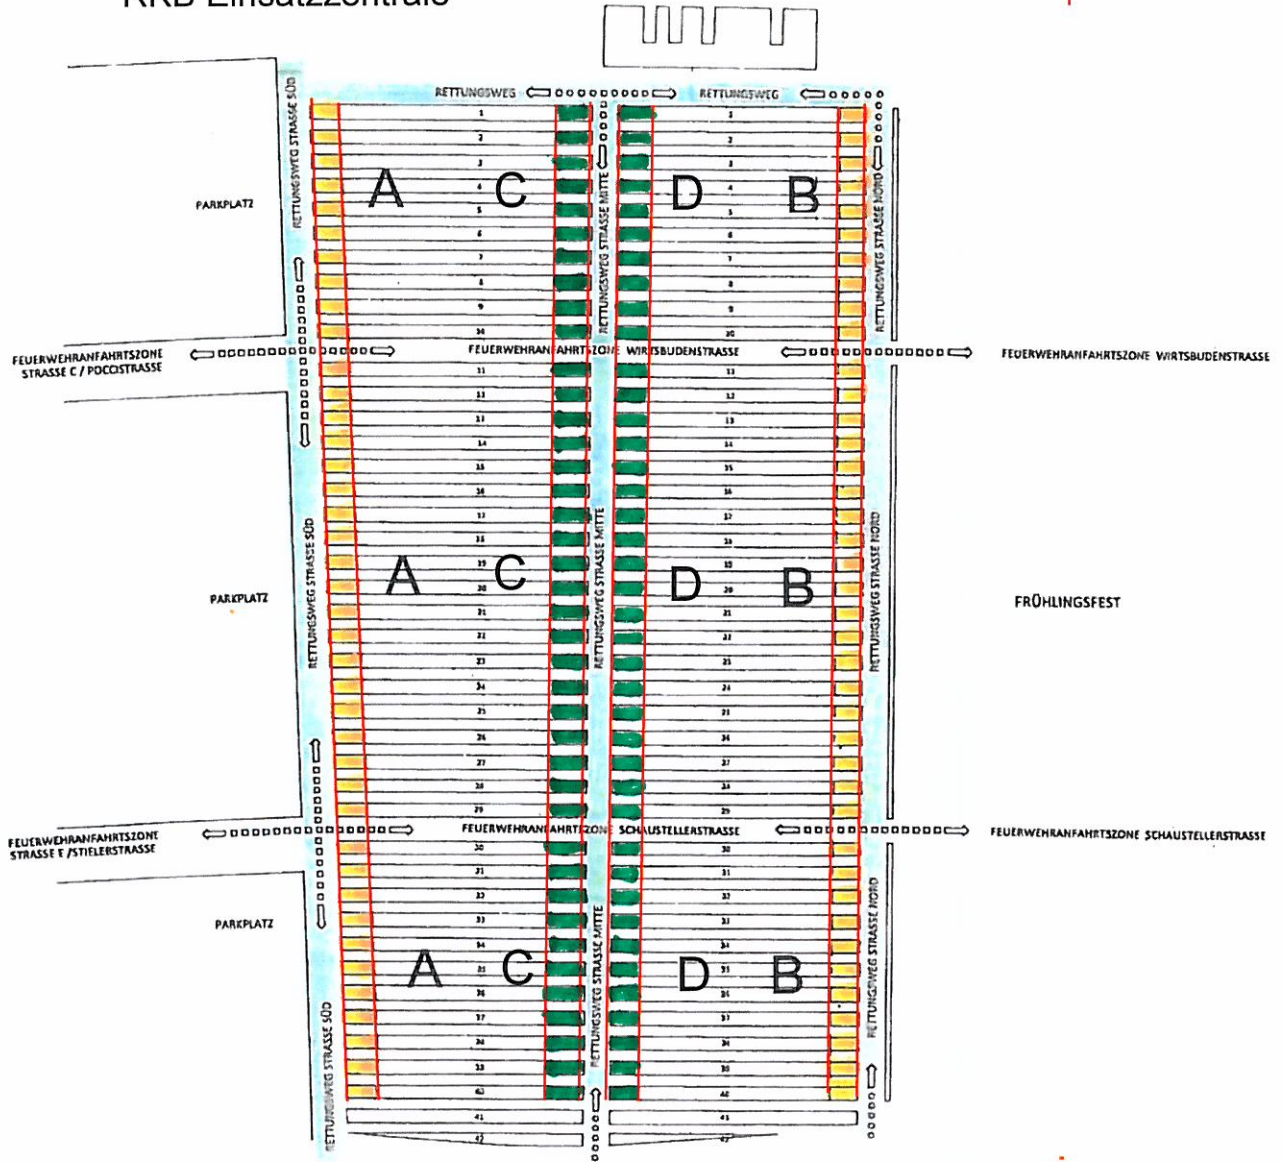

Bavaria

RKB Einsatzzentrale Servicezentrum

Esperantoplatz

RKB - Rot Kreuz Betriebe
Seitzstrasse 8
80538 München

FLOHMARKT THERESIENWIESE
LAGEPLAN
Flohmarktpläche / Feuerwehranfahrtszonen / Rettungswege